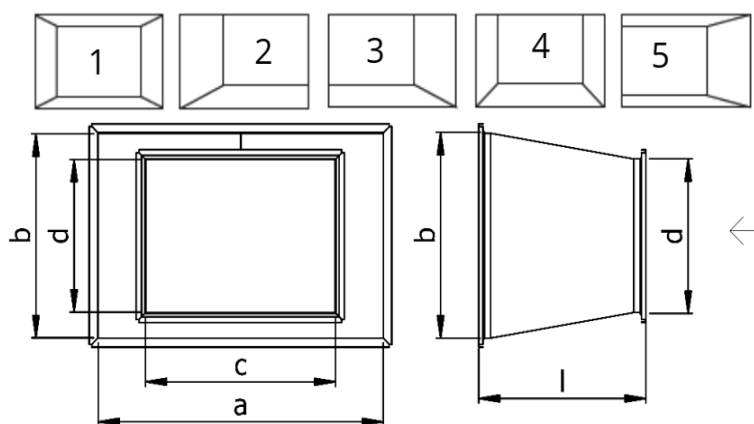

■ BKR ÜLEMINEK

KIRJELDUS

- BKR üleminek mõlemad otsad on varustatud ühendusliistuga (z-profiil või E20-Profiil).
- Standard pikkus 300 mm, kui a või $b < 800$ mm.
- Standard pikkus 500 mm, kui a või $b > 800$ mm.